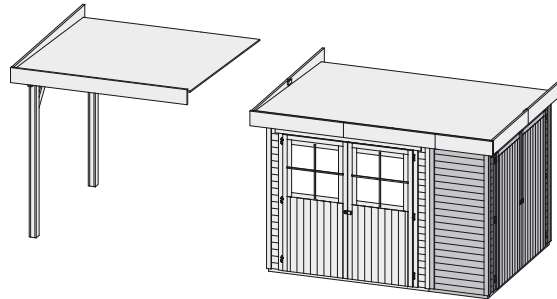

Zubehör Exklusiv

Produktinformation

Schleppdach 76524

Außenmaße		B 224 × T 209 cm
Dachstand		B 242 × T 238 cm
Firsthöhe		H 211 cm
Dach		16 mm Dachplatte
Dachfläche		5,7 m²
Inkl Bitumendachbelag (Zur Ersteindeckung!)		1 Rolle (10 m²)
Bedarf Schindeln		-
Bedarf selbstklebende Dachfolie	(Haus & Schleppdach)	4 Rollen
Bedarf selbstklebende Bitumendachbahn		-
Pfosten		2 Stück (95 × 90 mm)
Paketmaße	(Schleppdach)	B 235 × T 90 × H 33 cm / 136 kg
Paketmaße	(Schränk)	B 239 × T 119 × H 35 cm / 150 kg
Erhältliches Zubehör (gegen Aufpreis):		• Selbstklebende Dachfolie

Anbauposition